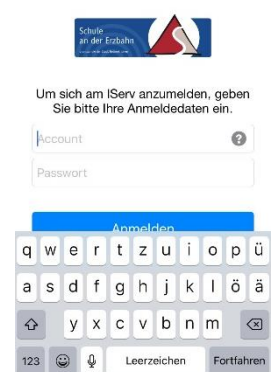

Ihr IServ Team

④ Die IServ-App auf dem Handy

Auf dem Smartphone kannst du die App installieren. Sie kostet nichts.

Aber Achtung! Du musst dich vorher anmelden und ein eigenes Passwort festlegen. Das haben wir bei Nr. ① und ② erklärt.

Iphone: Wenn Du ein Apple-Gerät hast, lies bei ⑤ weiter!

Wenn du die IServ-App geladen hast, meldest du dich mit deiner IServ-E-Mail-Adresse und deinem Passwort an.

Deine IServ-E-Mail-Adresse steht oben auf dieser Seite.

Dein neues Passwort hast du dir bei Nummer ② aufgeschrieben.

⑤ Die IServ-App auf dem iPhone oder iPad

Wenn du die IServ-App geladen hast, meldest du dich bei Apple-Geräten mit der IServ-Adresse, deinem Account und deinem Passwort an.

Die IServ-Adresse steht oben auf Seite 1: ggs-schule-an-der-erzbahn-ge.schulserver.de

Dein Account steht auch oben auf Seite 1.

Dein neues Passwort hast du dir bei Nummer ② aufgeschrieben.

Wir wünschen dir viel Spaß mit unserer neuen Plattform!