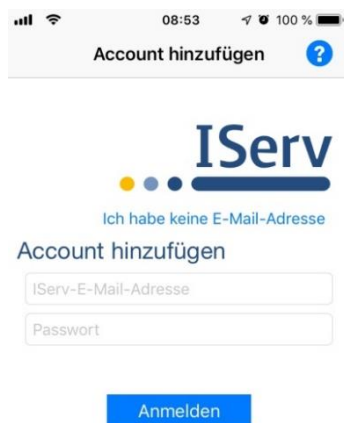

Ihr IServ Team

④ Die IServ-App auf dem Handy

Auf dem Smartphone kannst du die App installieren. Sie kostet nichts.

Aber Achtung! Du musst dich vorher anmelden und ein eigenes Passwort festlegen. Das haben wir bei Nr. ① und ② erklärt.

Iphone: Wenn Du ein Apple-Gerät hast, lies bei ⑤ weiter!

Wenn du die IServ-App geladen hast, meldest du dich mit deiner IServ-E-Mail-Adresse und deinem Passwort an.

Deine IServ-E-Mail-Adresse steht oben auf dieser Seite.

Dein neues Passwort hast du dir bei Nummer ② aufgeschrieben.

⑤ Die IServ-App auf dem iPhone oder iPad

Wenn du die IServ-App geladen hast, meldest du dich bei Apple-Geräten mit der IServ-Adresse, deinem Account und deinem Passwort an.